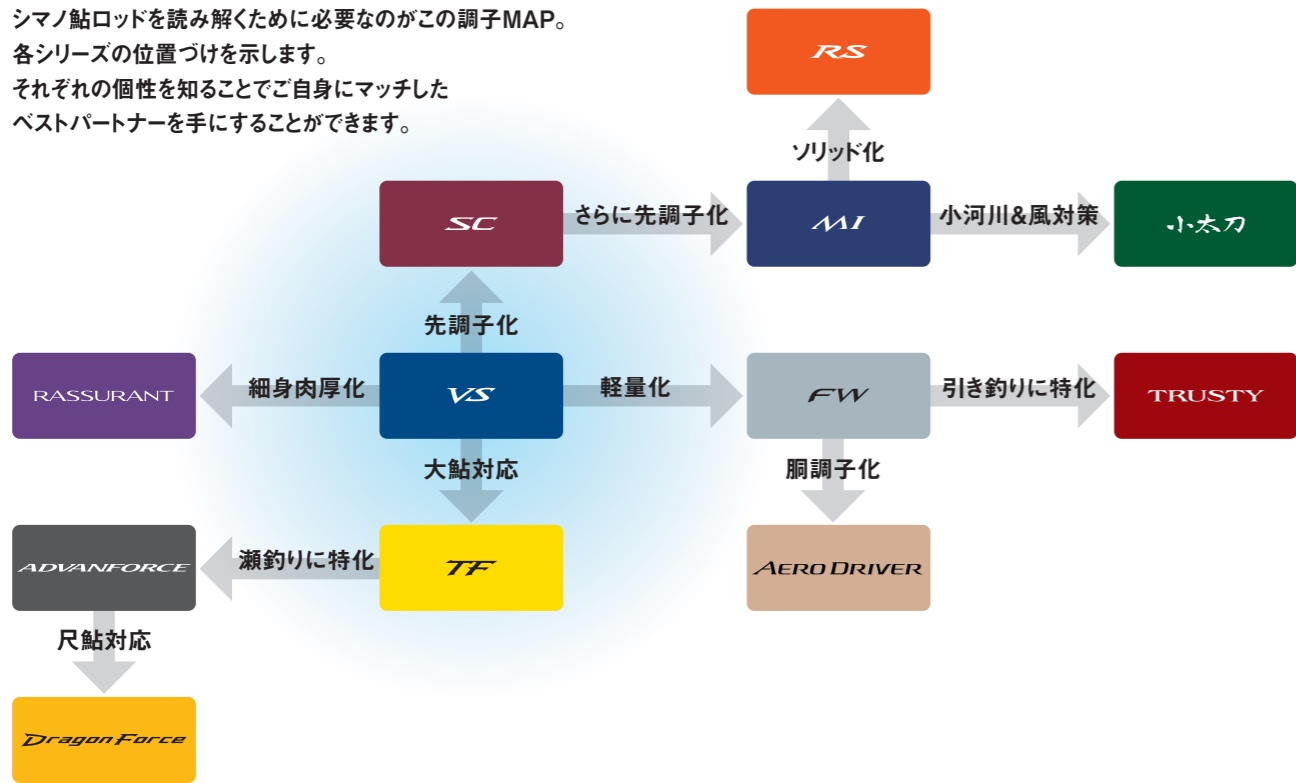

各シリーズのコンセプトと相関MAP

シマノ釣ロッドを読み解くために必要なのがこの調子MAP。
各シリーズの位置づけを示します。
それぞれの個性を知ることご自身にマッチした
ベストパートナーを手にすることができます。

VS

細身肉厚設計が可能にする汎用性
オールラウンド系本調子
シマノ釣竿のセンターといえるオールラウンドな本調子。操作時は適度に先調子ながら、細身肉厚設計の恩恵で掛れば粘る胴調子。ポイント、サイズ、釣り方、ラインの種類を選ばず汎用性に優れる。

TF

良型を手玉に取るパワーロッドの決定版
高対応力パワーロッド
パワー系のオールラウンダー。従来の瀬釣り特化型からの脱却を図り、ト口場の大船なども視野に入れた、改良型仕様。急流での背バリ・オモリ使用と相性が良く、止め・浮かせ・抜く三拍子。それでいて立て竿もこなす。

AERO DRIVER

しなやかに、軽やかに曲がる
軽量胴調子
全身がしなやかに曲がりながらも芯のある操作性を備えた胴調子。あらゆるテンションに対してオートマチック感覚で追従するスムーズな曲がり。引き釣りを代表とする攻めの釣りを得意とするシリーズ。

SC

引くも泳がすも徹底的なマニュアル感
オールラウンド系先調子
あらゆるオトリの動きを積極的に感じて操る先調子。#1#2の絶妙なクッションにより、テンション操作のスイスポットを拡大。思ったラインを引き・泳がせ、狙った位置から抜く、まさにマニュアル感の塊。

TRUSTY

細径チューブラーが魅せる絶妙な操作感
穂先引き系超先調子
細径チューブラー穂先を有した、超先調子。本来掛け性能とタメ性能は相反するもの。その融合に果敢に挑んだテクニカルなセッティング。穂先を軽く曲げながら軽く引くことを最も得意とする。

ADVANFORCE

良型・急流・返し抜き
本格瀬釣り胴調子
昔ながらの瀬釣りを得意とする胴調子。大オモリ・良型・急流にも負けることなくオトリを操作。掛けてからは、振り子抜き・返し抜きにしっかりと対応。瀬釣りの頼れる相棒。

「川相」から読み解く理想の一竿。

各シリーズが真価を発揮する川相を示しています。シマノのセンターであるバーサトル(VS)を基準に比較しています。
各シリーズはある程度のオールラウンド性を持っていますが、それぞれに得意分野は存在します。
各データから、ご自身の釣りスタイルに最適なシリーズをお選びください。