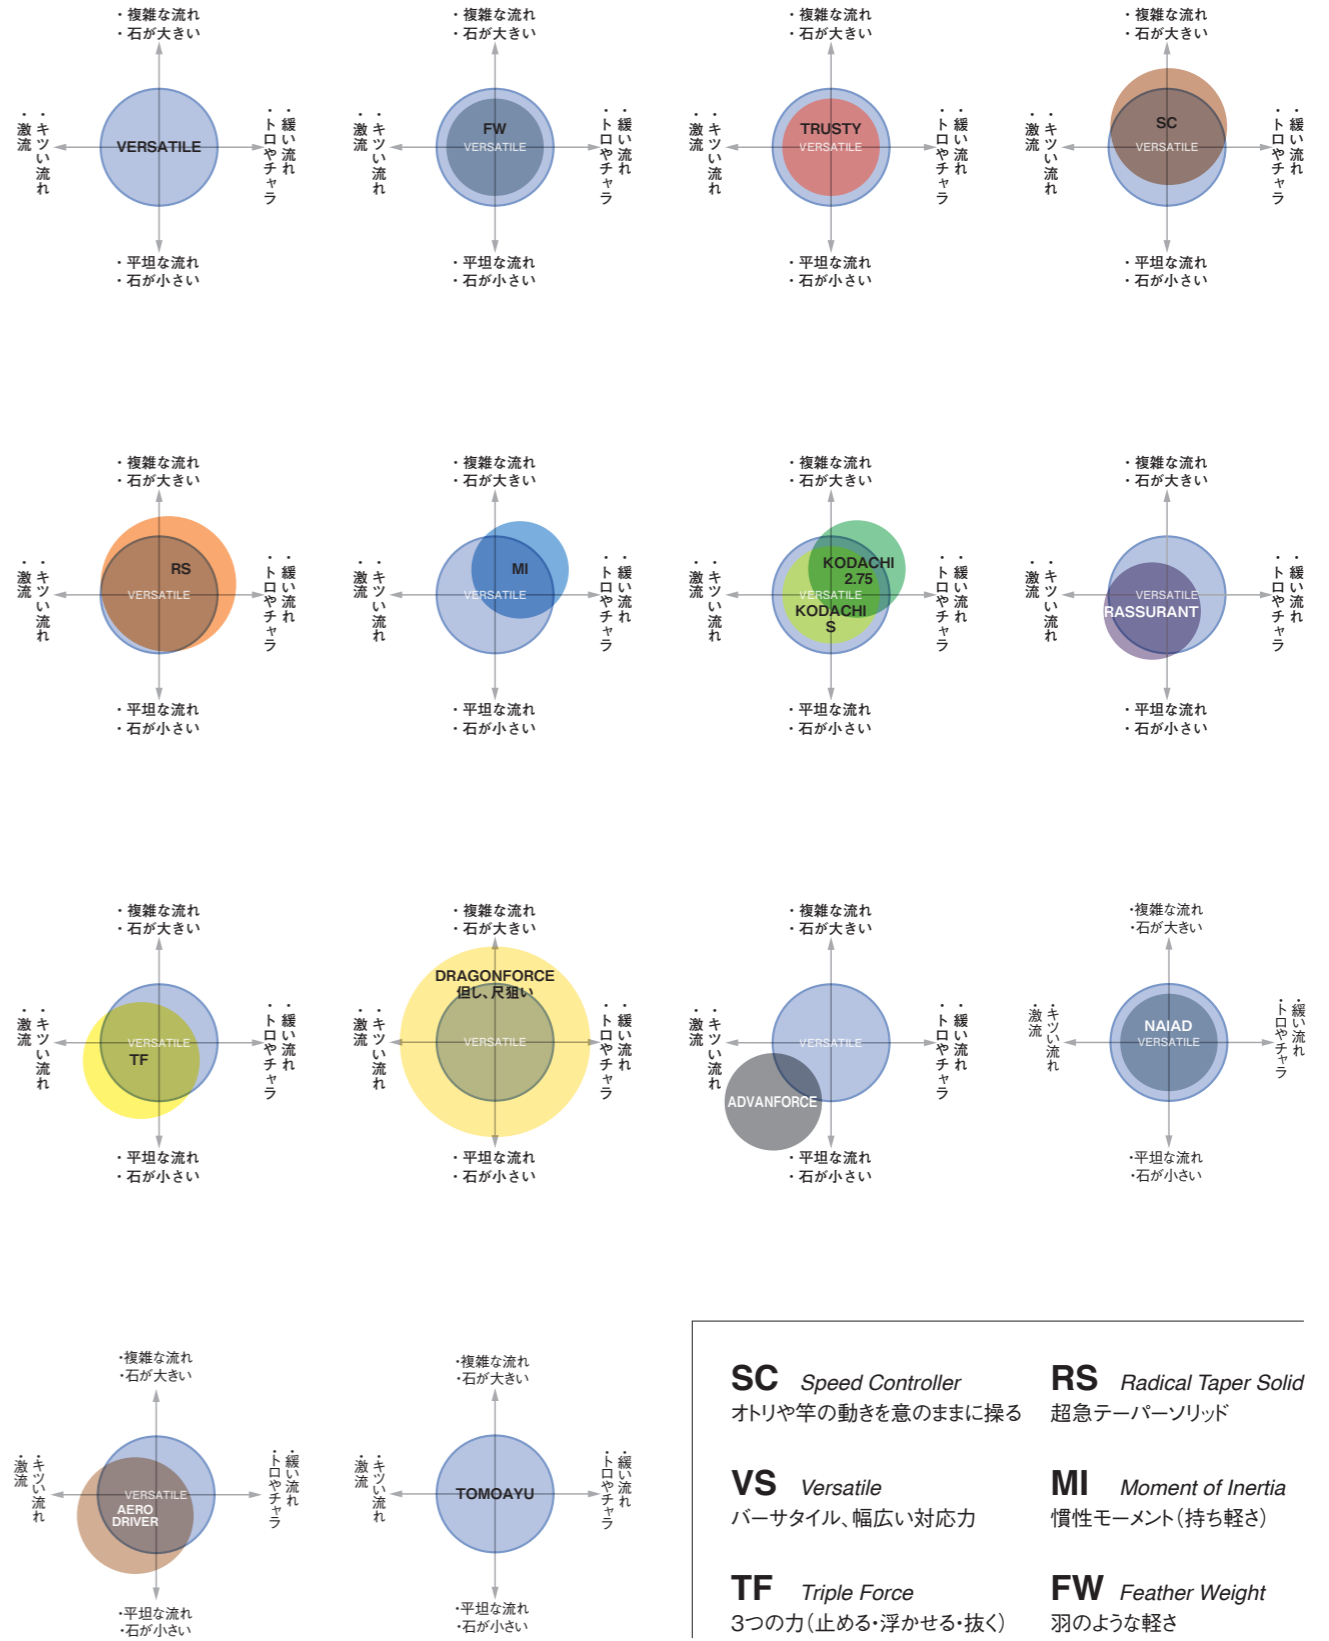

各シリーズのコンセプトと相関MAP

シマノ釣ロッドを読み解くために必要なのがこの調子MAP。
各シリーズの位置づけを示します。
それぞれの個性を知ることご自身にマッチした
ベストパートナーを手にすることができます。

VS

細身肉厚設計が可能にする汎用性
オールラウンド系本調子
シマノ釣竿のセンターといえるオールラウンドな本調子。操作時は適度に先調子ながら、細身肉厚設計の恩恵で掛れば粘る胴調子。ポイント、サイズ、釣り方、ラインの種類を選ばず汎用性に優れる。

小太刀

小河口、上流、溪流相を極める
短竿先調子
近年ますます注目される、小河口・上流・溪流相、そして風対策としての短竿。ピンスポットを的確に撃ち、掛かり船に遊ばれることなく抜く小太刀調子。ズーム機能の有無も重要な戦略。

Dragon Force

尺船を、あらゆる手を尽くして獲るために
尺獲り胴調子
尺船を獲ることを最終目的として研鑽された調子群。尺に至る道は幾通りもあるためその調子も千差万別。共通するのは、尺船が見せる桁違いのパワーに屈しないだけの強靱なブランクス。

SC

引くも泳がすも徹底的なマニュアル感
オールラウンド系先調子
あらゆるオトリの動きを積極的に感じて操る先調子。#1#2の絶妙なクッションにより、テンション操作のスイスポットを拡大。思ったラインを引き・泳がせ、狙った位置から抜く、まさにマニュアル感の塊。

TRUSTY

細径チューブラーが魅せる絶妙な操作感
穂先引き系超先調子
細径チューブラー穂先を有した、超先調子。本来掛け性能とタメ性能は相反するもの。その融合に果敢に挑んだテクニカルなセッティング。穂先を軽く曲げながら軽く引くことを最も得意とする。

ADVANFORCE

良型・急流・返し抜き
本格瀬釣り胴調子
昔ながらの瀬釣りを得意とする胴調子。大オモリ・良型・急流にも負けることなくオトリを操作。掛けてからは、振り子抜き・返し抜きにしっかりと対応。瀬釣りの頼れる相棒。

「川相」から読み解く理想の一竿。

各シリーズが真価を発揮する川相を示しています。シマノのセンターであるバーサトル(VS)を基準に比較しています。
各シリーズはある程度のオールラウンド性を持っていますが、それぞれに得意分野は存在します。
各データから、ご自身の釣りスタイルに最適なシリーズをお選びください。