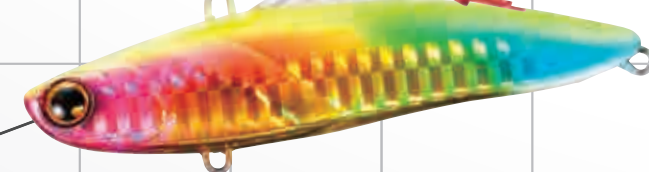

SPINBEAM 177ピール 32g

SPINBEAM 177ピール 37g

SPINBEAM 32g

Wing Beam 80HS

BEAM DRIFT 97S FLASHBOOST

SPINBEAM TG 42g

BEAM BLADE 177ピール 21g

Metal Drive 32g

ベイトサイズが小さい small bait size

large bait size ベイトサイズが大きい

HIRAME MINNOW SR 110S FLASHBOOST

SPINBREEZE 130S JETBOOST

SPINBREEZE 140S FLASHBOOST

Nessa Assassin 140S JETBOOST

BEAM BLADE 177ピール 32g

HIRAME MINNOW SR 130S FLASHBOOST

HIRAME MINNOW 120S FLASHBOOST

HIRAME MINNOW III 125S JETBOOST

HIRAME MINNOW 135S FLASHBOOST

三型 投式 30g

Salvage Solid 85ES SURF EDITION

水深が浅い(遠浅) shallow terrain

水深が深い(急深) deep terrain