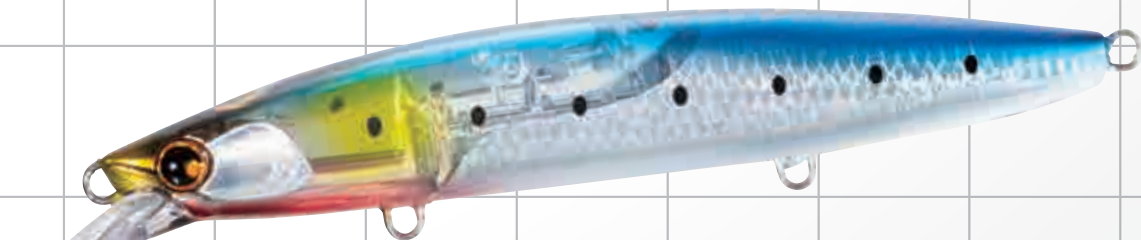

ベイトサイズが小さい small bait size

large bait size ベイトサイズが大きい

HIRAME MINNOW SR 110S FLASHBOOST

SPINBREEZE 130S JETBOOST

SPINBREEZE 140S FLASHBOOST

Nessa Assassin 140S JETBOOST

BEAM BLADE 177ピール 32g

HIRAME MINNOW SR 130S FLASHBOOST

HIRAME MINNOW 120S FLASHBOOST

HIRAME MINNOW III 125S JETBOOST

HIRAME MINNOW 135S FLASHBOOST

三型 投式 30g

Salvage Solid 85ES SURF EDITION

水深が浅い(遠浅) shallow terrain

水深が深い(急深) deep terrain