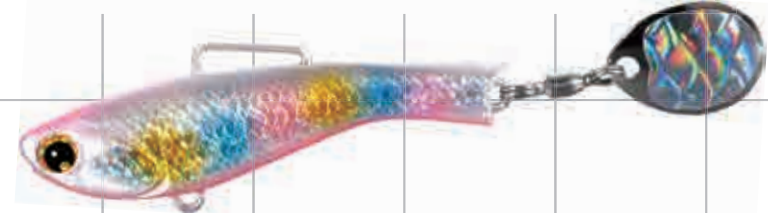

HIRAME MINNOW SR 110F FLASHBOOST

BEAM POPPER 130F FLASHBOOST

ARMA JOINT 150S FLASHBOOST

BEAM DRIFT 125S FLASHBOOST

HIRAME MINNOW SR 130F FLASHBOOST

HIRAME MINNOW III 125F JETBOOST

HIRAME MINNOW 135F FLASHBOOST

ベイトサイズが小さい small bait size

large bait size ベイトサイズが大きい

HIRAME MINNOW SR 110S FLASHBOOST

SPINBREEZE 130S JETBOOST

SPINBREEZE 140S FLASHBOOST

Nessa Assassin 140S JETBOOST

BEAM BLADE 177ピール 32g

HIRAME MINNOW SR 130S FLASHBOOST

HIRAME MINNOW 120S FLASHBOOST

HIRAME MINNOW III 125S JETBOOST

HIRAME MINNOW 135S FLASHBOOST

三型 投式 30g

Salvage Solid 85ES SURF EDITION

水深が浅い(遠浅) shallow terrain

水深が深い(急深) deep terrain