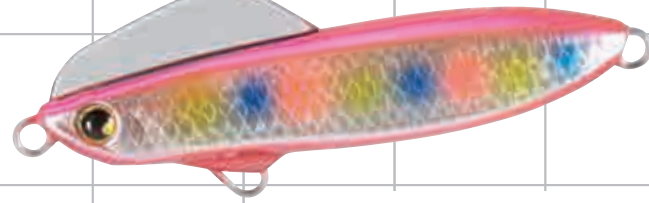

SPINBEAM 177ピール 32g

SPINBEAM 177ピール 37g

SPINBEAM 32g

Wing Beam 80HS

BEAM DRIFT 97S FLASHBOOST

SPINBEAM TG 42g

BEAM BLADE 177ピール 21g

Metal Drive 32g

HIRAME MINNOW SR 110F FLASHBOOST

BEAM POPPER 130F FLASHBOOST

ARMA JOINT 150S FLASHBOOST

BEAM DRIFT 125S FLASHBOOST

HIRAME MINNOW SR 130F FLASHBOOST

HIRAME MINNOW III 125F JETBOOST

HIRAME MINNOW 135F FLASHBOOST

ベイトサイズが小さい small bait size

large bait size ベイトサイズが大きい

HIRAME MINNOW SR 110S FLASHBOOST

SPINBREEZE 130S JETBOOST

SPINBREEZE 140S FLASHBOOST

Nessa Assassin 140S JETBOOST

BEAM BLADE 177ピール 32g

HIRAME MINNOW SR 130S FLASHBOOST