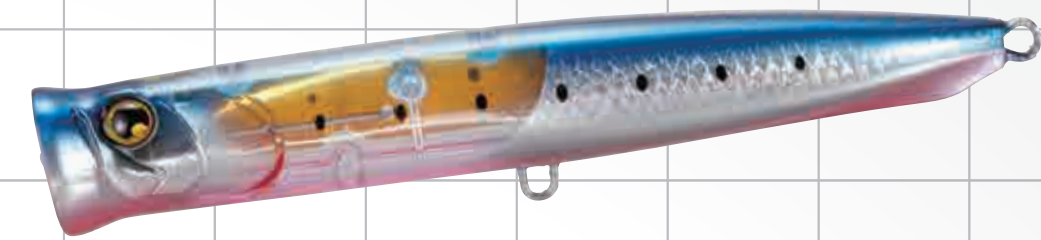

SPINBEAM 177ピール 32g

SPINBEAM 177ピール 37g

SPINBEAM 32g

Wing Beam 80HS

BEAM DRIFT 97S FLASHBOOST

SPINBEAM TG 42g

BEAM BLADE 177ピール 21g

Metal Drive 32g

HIRAME MINNOW SR 110F FLASHBOOST

BEAM POPPER 130F FLASHBOOST

ARMA JOINT 150S FLASHBOOST

BEAM DRIFT 125S FLASHBOOST

HIRAME MINNOW SR 130F FLASHBOOST

HIRAME MINNOW III 125F JETBOOST

HIRAME MINNOW 135F FLASHBOOST

ベイトサイズが小さい small bait size

large bait size ベイトサイズが大きい

HIRAME MINNOW SR 110S FLASHBOOST

SPINBREEZE 130S JETBOOST

SPINBREEZE 140S FLASHBOOST

Nessa Assassin 140S JETBOOST

BEAM BLADE 177ピール 32g

HIRAME MINNOW SR 130S FLASHBOOST

HIRAME MINNOW 120S FLASHBOOST

HIRAME MINNOW III 125S JETBOOST

HIRAME MINNOW 135S FLASHBOOST

三型 投式 30g

Salvage Solid 85ES SURF EDITION

水深が浅い(遠浅) shallow terrain

水深が深い(急深) deep terrain