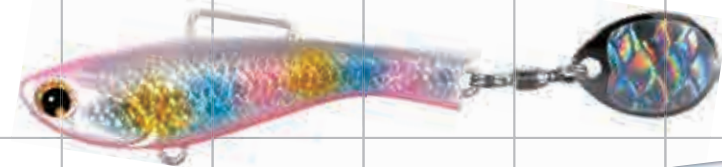

SPINBEAM 177ピール 32g

SPINBEAM 177ピール 37g

SPINBEAM 32g

Wing Beam 80HS

BEAM DRIFT 97S FLASHBOOST

SPINBEAM TG 42g

BEAM BLADE 177ピール 21g

Metal Drive 32g

HIRAME MINNOW SR 110F FLASHBOOST

BEAM POPPER 130F FLASHBOOST

ARMA JOINT 150S FLASHBOOST

BEAM DRIFT 125S FLASHBOOST

HIRAME MINNOW SR 130F FLASHBOOST

HIRAME MINNOW III 125F JETBOOST

HIRAME MINNOW 135F FLASHBOOST

ベイトサイズが小さい small bait size

large bait size ベイトサイズが大きい

HIRAME MINNOW SR 110S FLASHBOOST

SPINBREEZE 130S JETBOOST

SPINBREEZE 140S FLASHBOOST

Nessa Assassin 140S JETBOOST

BEAM BLADE 177ピール 32g

HIRAME MINNOW SR 130S FLASHBOOST