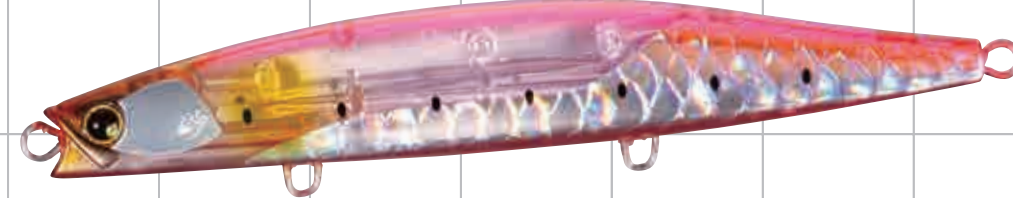

SPINBEAM 177ピール 32g

SPINBEAM 177ピール 37g

SPINBEAM 32g

Wing Beam 80HS

BEAM DRIFT 97S FLASHBOOST

SPINBEAM TG 42g

BEAM BLADE 177ピール 21g

Metal Drive 32g

HIRAME MINNOW SR 110F FLASHBOOST

BEAM POPPER 130F FLASHBOOST

ARMA JOINT 150S FLASHBOOST

BEAM DRIFT 125S FLASHBOOST

HIRAME MINNOW SR 130F FLASHBOOST

HIRAME MINNOW III 125F JETBOOST

HIRAME MINNOW 135F FLASHBOOST

ベイトサイズが小さい small bait size

large bait size ベイトサイズが大きい

HIRAME MINNOW SR 110S FLASHBOOST

SPINBREEZE 130S JETBOOST

SPINBREEZE 140S FLASHBOOST

Nessa Assassin 140S JETBOOST

BEAM BLADE 177ピール 32g

HIRAME MINNOW SR 130S FLASHBOOST

HIRAME MINNOW 120S FLASHBOOST

HIRAME MINNOW III 125S JETBOOST

HIRAME MINNOW 135S FLASHBOOST

三型 投式 30g

Salvage Solid 85ES SURF EDITION

水深が浅い(遠浅) shallow terrain

水深が深い(急深) deep terrain