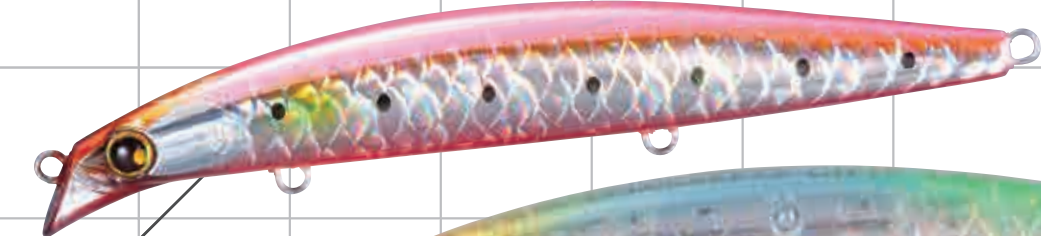

SPINBEAM 177ピール 32g

SPINBEAM 177ピール 37g

SPINBEAM 32g

Wing Beam 80HS

BEAM DRIFT 97S FLASHBOOST

SPINBEAM TG 42g

BEAM BLADE 177ピール 21g

Metal Drive 32g

HIRAME MINNOW SR 110F FLASHBOOST

BEAM POPPER 130F FLASHBOOST

ARMA JOINT 150S FLASHBOOST

BEAM DRIFT 125S FLASHBOOST

HIRAME MINNOW SR 130F FLASHBOOST

HIRAME MINNOW III 125F JETBOOST

HIRAME MINNOW 135F FLASHBOOST

ベイトサイズが小さい small bait size

large bait size ベイトサイズが大きい

HIRAME MINNOW SR 110S FLASHBOOST

SPINBREEZE 130S JETBOOST

SPINBREEZE 140S FLASHBOOST

Nessa Assassin 140S JETBOOST

BEAM BLADE 177ピール 32g

HIRAME MINNOW SR 130S FLASHBOOST

HIRAME MINNOW 120S FLASHBOOST

HIRAME MINNOW III 125S JETBOOST

HIRAME MINNOW 135S FLASHBOOST

三型 投式 30g

Salvage Solid 85ES SURF EDITION

水深が浅い(遠浅) shallow terrain

水深が深い(急深) deep terrain