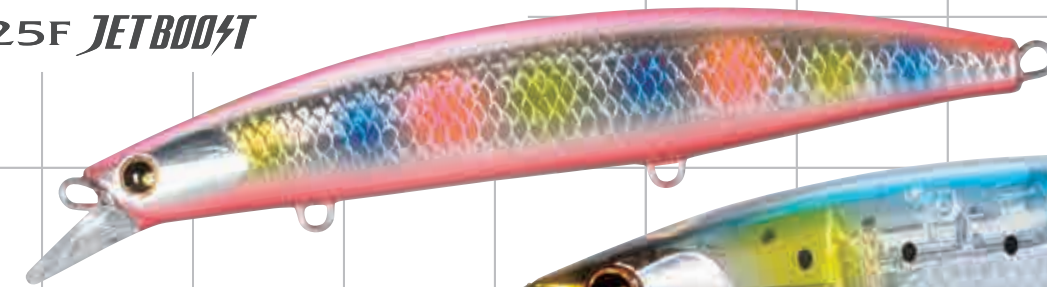

SPINBEAM 177ピール 32g

SPINBEAM 177ピール 37g

SPINBEAM 32g

Wing Beam 80HS

BEAM DRIFT 97S FLASHBOOST

SPINBEAM TG 42g

BEAM BLADE 177ピール 21g

Metal Drive 32g

HIRAME MINNOW SR 110F FLASHBOOST

BEAM POPPER 130F FLASHBOOST

ARMA JOINT 150S FLASHBOOST

BEAM DRIFT 125S FLASHBOOST

HIRAME MINNOW SR 130F FLASHBOOST

HIRAME MINNOW III 125F JETBOOST

HIRAME MINNOW 135F FLASHBOOST

ベイトサイズが小さい small bait size

large bait size ベイトサイズが大きい

HIRAME MINNOW SR 110S FLASHBOOST

SPINBREEZE 130S JETBOOST

SPINBREEZE 140S FLASHBOOST

Nessa Assassin 140S JETBOOST

BEAM BLADE 177ピール 32g

HIRAME MINNOW SR 130S FLASHBOOST

HIRAME MINNOW 120S FLASHBOOST

HIRAME MINNOW III 125S JETBOOST

HIRAME MINNOW 135S FLASHBOOST

三型 投式 30g

Salvage Solid 85ES SURF EDITION

水深が浅い(遠浅) shallow terrain

水深が深い(急深) deep terrain