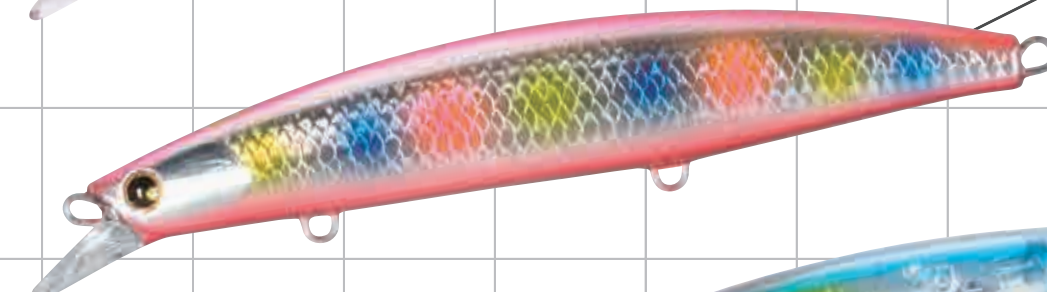

HIRAME MINNOW SR 110F FLASHBOOST

BEAM POPPER 130F FLASHBOOST

ARMA JOINT 150S FLASHBOOST

BEAM DRIFT 125S FLASHBOOST

HIRAME MINNOW SR 130F FLASHBOOST

HIRAME MINNOW III 125F JETBOOST

HIRAME MINNOW 135F FLASHBOOST

ベイトサイズが小さい small bait size

large bait size ベイトサイズが大きい

HIRAME MINNOW SR 110S FLASHBOOST

SPINBREEZE 130S JETBOOST

SPINBREEZE 140S FLASHBOOST

Nessa Assassin 140S JETBOOST

BEAM BLADE 177ピール 32g

HIRAME MINNOW SR 130S FLASHBOOST

HIRAME MINNOW 120S FLASHBOOST

HIRAME MINNOW III 125S JETBOOST

HIRAME MINNOW 135S FLASHBOOST

三型 投式 30g

Salvage Solid 85ES SURF EDITION

水深が浅い(遠浅) shallow terrain

水深が深い(急深) deep terrain