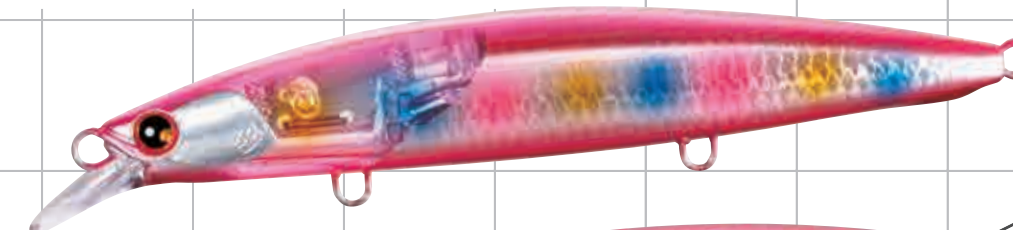

SPINBEAM 177ピール 32g

SPINBEAM 177ピール 37g

SPINBEAM 32g

Wing Beam 80HS

BEAM DRIFT 97S FLASHBOOST

SPINBEAM TG 42g

BEAM BLADE 177ピール 21g

Metal Drive 32g

HIRAME MINNOW SR 110F FLASHBOOST

BEAM POPPER 130F FLASHBOOST

ARMA JOINT 150S FLASHBOOST

BEAM DRIFT 125S FLASHBOOST

HIRAME MINNOW SR 130F FLASHBOOST

HIRAME MINNOW III 125F JETBOOST

HIRAME MINNOW 135F FLASHBOOST

ベイトサイズが小さい small bait size

large bait size ベイトサイズが大きい

HIRAME MINNOW SR 110S FLASHBOOST

SPINBREEZE 130S JETBOOST

SPINBREEZE 140S FLASHBOOST

Nessa Assassin 140S JETBOOST

BEAM BLADE 177ピール 32g

HIRAME MINNOW SR 130S FLASHBOOST

HIRAME MINNOW 120S FLASHBOOST

HIRAME MINNOW III 125S JETBOOST

HIRAME MINNOW 135S FLASHBOOST

三型 投式 30g

Salvage Solid 85ES SURF EDITION

水深が浅い(遠浅) shallow terrain

水深が深い(急深) deep terrain